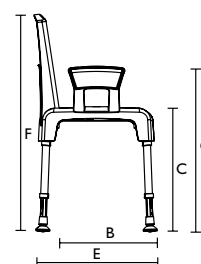

Cadeira **Aquatec Pico 3 em 1** - A aparadeira é facilmente amovível (por trás, pela frente e lateralmente)

Cadeira **Aquatec Pico 3 em 1** com o encosto desmontado.

Dados Técnicos

Para mais informação pré-venda sobre este produto, incluindo o manual de utilizador, por favor visite o site da Invacare Portugal.

Referência	Aquatec Pico	Aquatec Pico - 3 em 1
Banco de duche	9.20.001	
Banco de duche com apoios de braços	9.21.001	
Cadeira de duche completa	9.22.001	1525887
Encosto (Peças)	16469	
Apoios de braços (par) (Peças)	16468	
Dimensões		
Largura de assento	430 mm (A)	430 mm (A)
Profundidade de assento	420 mm (B)	420 mm (B)
Altura do assento / chão (sem aparadeira)	425 - 575 mm (C)	425 - 575 mm (C)
Largura total	575 mm (D)	575 mm (D)
Profundidade total	520 mm (E)	520 mm (E)
Altura total	825 - 975 mm (F)	825 - 975 mm (F)
Altura dos apoios de braços	605 - 755 mm (G)	605 - 755 mm (G)
Distância entre apoios de braços	430 mm (H)	430 mm (H)
Distância entre regulações	25 mm	25 mm
Largura recorte/ orifício sanitário	180 mm	215 mm
Profundidade recorte/orifício sanitário	145 mm	250 mm
Informação adicional		
Peso do banco de duche	3,2 kg	3,2 kg
Peso do banco de duche com apoios de braços	4,1 kg	4,1 kg
Peso da cadeira de duche só com encosto	4,8 kg	4,8 kg
Peso da cadeira de duche completa	4,8 kg	4,8 kg
Peso máximo de utilizador	160 kg	160 kg
Côr	Branco	Branco