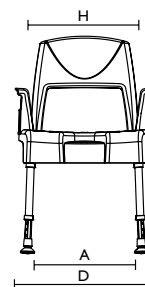

Cadeira **Aquatec Pico 3 em 1** - A aparadeira é facilmente amovível (por trás, pela frente e lateralmente)

Cadeira **Aquatec Pico 3 em 1** com o encosto desmontado.

Dados Técnicos

Para mais informação pré-venda sobre este produto, incluindo o manual de utilizador, por favor visite o site da Invacare Portugal.

Referência	Aquatec Pico	Aquatec Pico - 3 em 1
Banco de duche	9.20.001	
Banco de duche com apoios de braços	9.21.001	
Cadeira de duche completa	9.22.001	1525887
Encosto (Peças)	16469	
Apoios de braços (par) (Peças)	16468	
Dimensões		
Largura de assento	430 mm (A)	430 mm (A)
Profundidade de assento	420 mm (B)	420 mm (B)
Altura do assento / chão (sem aparadeira)	425 - 575 mm (C)	425 - 575 mm (C)
Largura total	575 mm (D)	575 mm (D)
Profundidade total	520 mm (E)	520 mm (E)
Altura total	825 - 975 mm (F)	825 - 975 mm (F)
Altura dos apoios de braços	605 - 755 mm (G)	605 - 755 mm (G)
Distância entre apoios de braços	430 mm (H)	430 mm (H)
Distância entre regulações	25 mm	25 mm
Largura recorte/ orifício sanitário	180 mm	215 mm
Profundidade recorte/orifício sanitário	145 mm	250 mm
Informação adicional		
Peso do banco de duche	3,2 kg	3,2 kg
Peso do banco de duche com apoios de braços	4,1 kg	4,1 kg
Peso da cadeira de duche só com encosto	4,8 kg	4,8 kg
Peso da cadeira de duche completa	4,8 kg	4,8 kg
Peso máximo de utilizador	160 kg	160 kg
Côr	Branco	Branco