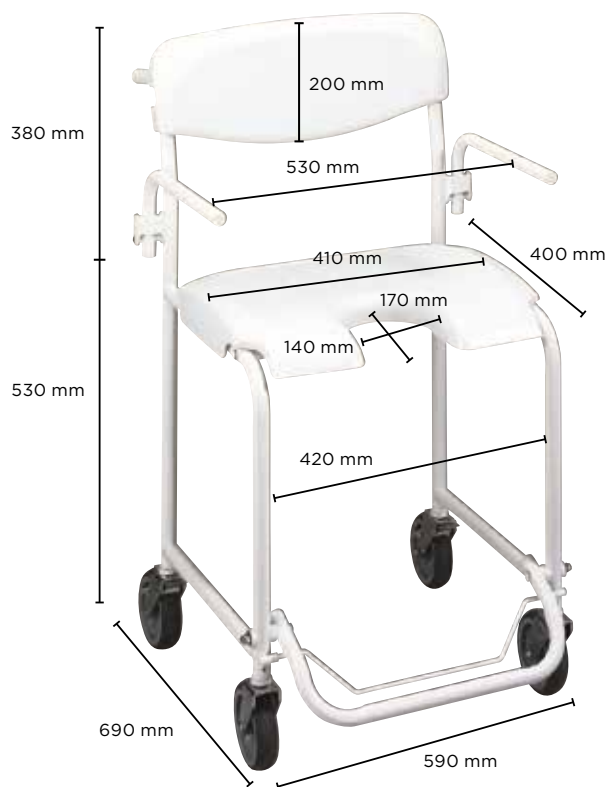

Cadeira de banho em aço alta qualidade com tratamento epoxy.

- Encosto e assento ergonómicos em ABS alta qualidade
- Apoios de braços rebátveis : fácil transferência
- Punho de empurrar
- Apoio de pés rebatível
- Rodízios traseiros com travão

Características técnicas

Para mais informação pré-venda sobre este produto, incluindo o manual de utilizador, por favor visite o site da Invacare Portugal.

	H253	H243	H2080
Peso (kg)	8,5	13	16
Peso max do utilizador (kg)	120	120	100
Garantia (anos)	2	2	2