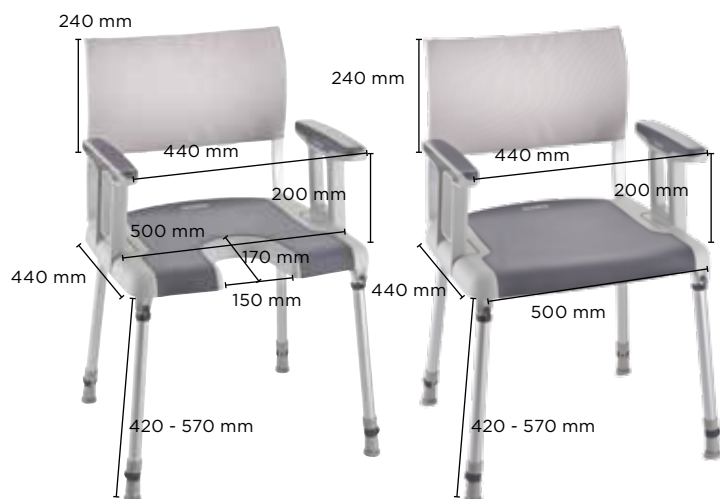

Aquatec **Sorrento 1532633/1532730**

Cadeira de duche anti corrosiva

- Assento extra confortável e tela de encosto flexível e regulável em tensão
- Pernas reguláveis em altura
- Apoios de braços destacáveis para facilitar as transferências
- Disponível com ou sem recorte

AQUATEC®