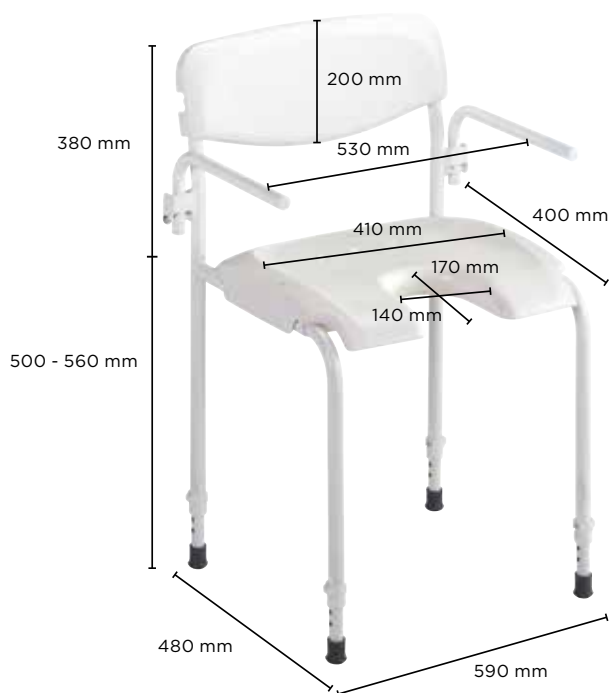

Invacare **Alizé H2480/1**

Chassis em aço galvanizado de alta qualidade e superfície com tratamento epoxy.

Encosto e assento ergonómico em ABS de alta qualidade.

- Apoio de braços rebatíveis: fácil transferência
- Reguláveis em altura cada 20 mm

Cadeiras de banho fixas
e de encartar

INVACARE
Yes, you can.®