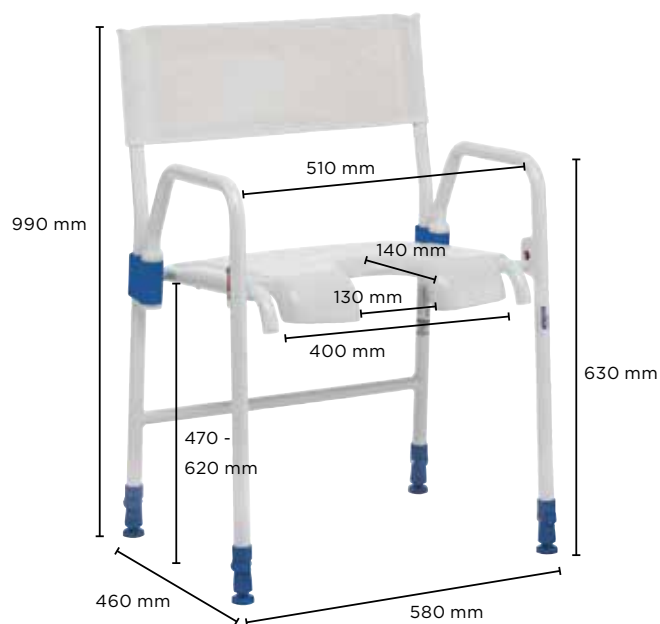

Aquatec **Galaxy 1470805**

Cadeira de banho de encartar em aço lacado regulável em altura. Assento em polietileno com rasgo para facilitar a higiene íntima. O encosto flexível é em PVC. Esta cadeira está equipada de Flexi Foot, que são umas ponteiros flexíveis para a equilibrar nas pequenas irregularidades do chão.

AQUATEC®