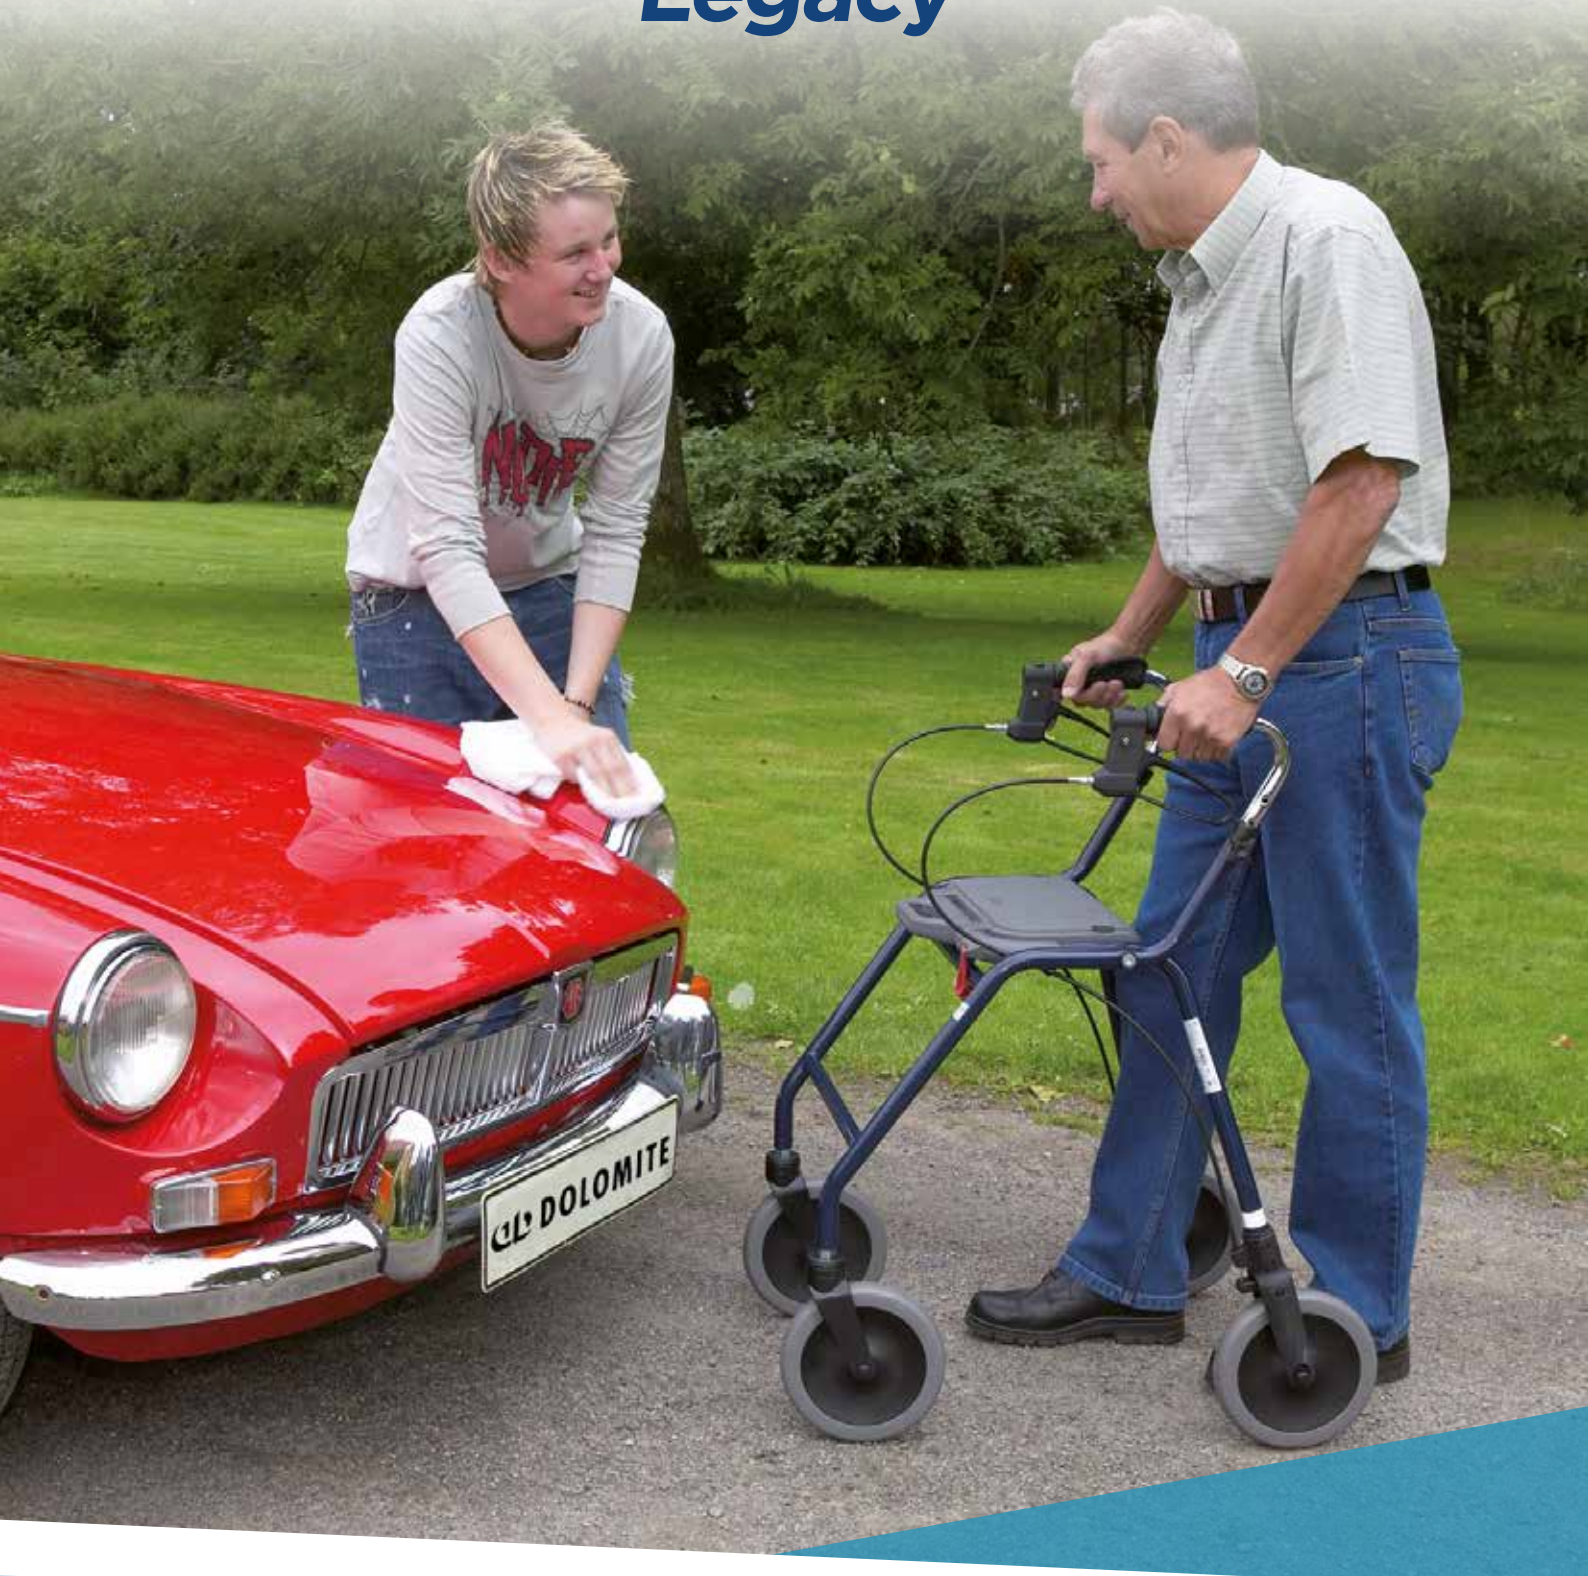

# Legacy

O original

Desenhado para os utilizadores que procuram um andarilho fiável e de elevada qualidade. Um andarilho de segmento superior, mais leve e muito funcional com uma performance no exterior surpreendente!

O *Dolomite Legacy* oferece um espaço amplo para caminhar, facilita a mobilidade em fase de reabilitação da marcha e ainda para caminhadas mais longas.