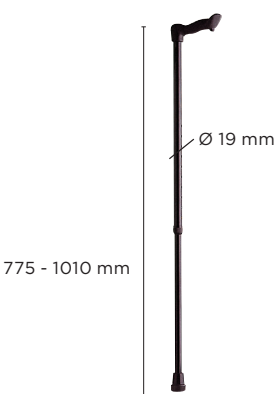

Correia 0310

Invacare **Foldeo P260**

Regulável em altura e dobrável, guarda-se e transporta-se facilmente numa bolsa transparente.

- Encartável
- Regulável em altura 830 a 940 mm

Invacare **Silencio P256**

Regulável em altura, esta bengala em alumínio é a mais silenciosa das bengalas graças a uma anilha anti-ruído incorporada.

- Silenciosa
- Regulável em altura 790 - 1015 mm, Ø 19 mm, Anilha anti ruído

Invacare **Prompto P264A/P265A**

Destro ou canhoto? Escolha a sua bengala. Muito silenciosa.

- Punho anatómico, destro ou canhoto
- Anel anti-ruído

0300 / 0310

Suporte de bengala muito fácil de adaptar à bengala

Características técnicas

Para mais informação pré-venda sobre este produto, incluindo o manual de utilizador, por favor visite o site da Invacare Portugal.