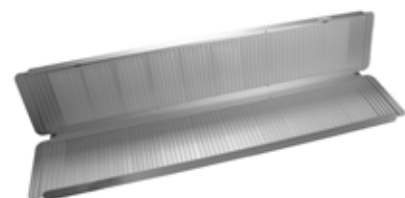

Rampas básicas, Quick2go Compact e monobloco

Básica em duas partes: a mais leve

- Rampa telescópica em duas partes e de alumínio
- Leve: 8,8 kg o par
- Superfície anti-derrapante
- Sistema de bloqueio

Quick2go Compact em três partes: a mais compacta

- Rampas telescópicas em 3 partes e em alumínio
- Compactas: comprimento das rampas dobradas - 87 cm
- Superfície anti-derrapante
- Sistema de bloqueio e pegas para transporte

Rampa dobrável a meio em alumínio

- Rampa em monobloco, dobrável a meio e em alumínio
- Simples e rápida de colocar
- Pega para transporte

Características técnicas

Para mais informações consulte o Manual de Utilizador.

	Rampa básica	Rampa Quick2go Compact	Rampa dobrável a meio em alumínio
Referência	1654128	1654129	1654130
Performances			
Comprimento rampa fechada	121 cm	87 cm	182,40 cm
Comprimento rampa aberta	210 cm	200 cm	182,40 cm
Largura total	19,40 cm	23,72 cm	71,40 cm
Largura interior	14,5 cm	18 cm	69 cm
Capacidade máxima	270 kg	260 kg	300 kg
Altura máxima do obstáculo *	13 cm	12 cm	11 cm
Altura máxima do obstáculo **	42 cm	40 cm	36 cm
Características			
Altura (rebordos)	4,4 cm	5 cm	3,5 cm
Peso do produto	8,8 kg (o par)	13,6 kg (o par)	13,9 kg
Superfície anti-derrapante	Sim	Sim	Sim
Sistema de bloqueio	Sim	Sim	Não
Sistema de encarte	Telescópica	Telescópica	Dobrável