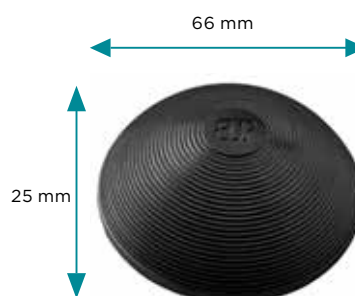

Manípulo de joystick borracha em formato de cúpula - arco palmar

Útil para utilizadores com limitação na motricidade da mão.

Todos estes manípulos de joystick **Bodypoint®** estão disponíveis como opção nas cadeiras de rodas elétricas com eletrónica **LiNX**

Referências

Código	Descrição
PC101A	Manípulo de joystick em U largura 3"
PC102A	Manípulo de joystick em U largura 4"
PC107A	Manípulo de joystick borracha em formato de cúpula - arco palmar
PC110A	Manípulo de joystick em formato de cogumelo

Tlf.: 225 105 946
Fax: 225 105 739
marketing.pt@invacare.com
www.invacare.pt

Invacare Portugal
Rua da Estrada Velha, 949
4465-784 Leça do Balio
Portugal