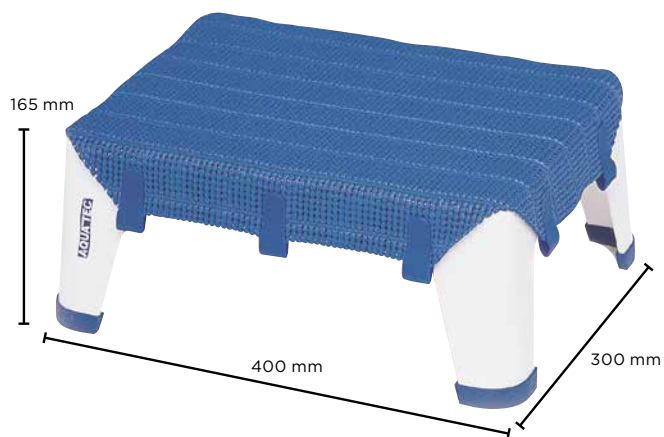

Aquatec **Sorrento**

Aquatec **Sorrento 1532693**

Assento de banheira giratório

- 4 ponteiros laterais de fixação reguláveis em largura e anti derrapantes
- Manipulo acessível dos dois lados
- 100 % anti corrosiva
- Assento suave, extra confortável e anti deslizante
- Tela de encosto flexível e regulável em tensão

Invacare **Marina 1541330**

O design ao serviço do conforto

O design da prancha oferece mais funcionalidades para maior conforto: porta sabonete, recorte para suporte de duche, assento ergonómico.

Versão XL 1471594

- Mais comprida e reforçada
- 740 mm comprimento total
- Regulação das ponteiros 420 a 700 mm

Assentos e outros produtos de apoio para a banheira

Degrau estável com ou sem capa

- Facilita as entradas e saídas para dentro ou para fora da banheira
- Ponteiros e capa anti derrapante
- Capa anti-deslizante destacável e lavável à máquina