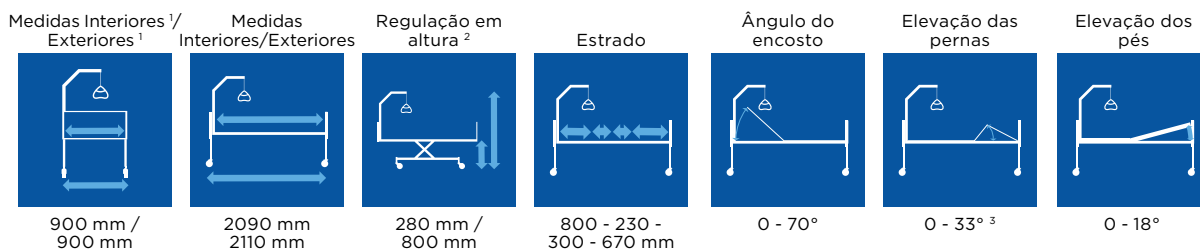

Características e Opções

Kit transporte

Desenvolvido para armazenar e transportar a cama montada.

Pendural

A pega é ajustável em altura e em profundidade.

Comandos

Muito intuitivos e fáceis de utilizar.

Características técnicas

Para mais informação pré-venda sobre este produto, incluindo o manual de utilizador, por favor visite o site da Invacare Portugal.

Invacare
AlegioNG

Invacare
AlegioNG

1. Sem guardas laterais
2. Com rodízios 100 mm
3. Com motor na secção das pernas
4. Com cabeceiras e sem guardas laterais
5. Variam consoante o tipo de cabeceiras