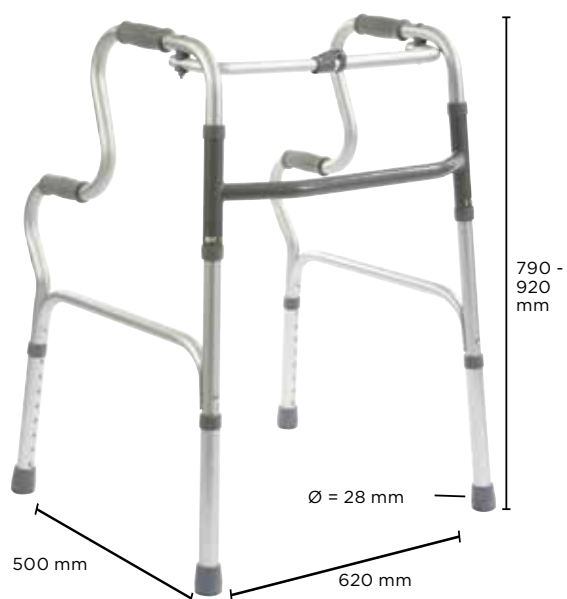

Andadeira em alumínio de encartar, com dois pontos de apoio. Ideal para passar mais facilmente da posição sentada para a posição de pé e vice-versa com máxima segurança.

- Dispõe de dois punhos
- Encartável
- Regulável em altura

Características técnicas

Para mais informação pré-venda sobre este produto, incluindo o manual de utilizador, por favor visite o site da Invacare Portugal.

Largura entre punhos	460 mm
Largura entre ponteiros	620 mm
Profundidade Total	500 mm
Altura ajustável	790 - 920 mm
Peso	2,5 kg
Peso máx utilizador	120 kg

Cor

Alumínio

Código

P421B