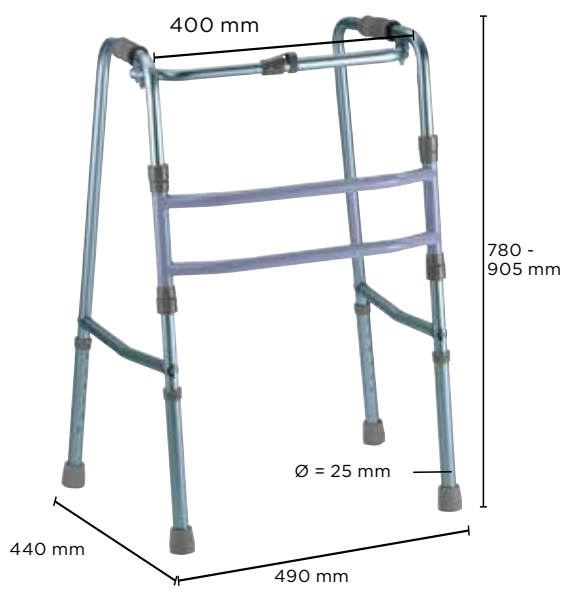

Invacare **Aventia P402**

Esta andadeira em alumínio tem a grande vantagem de articular, acompanhando os passos do utilizador, evita desta forma que seja necessário levantar a andadeira e assegura permanentemente pontos de apoio no chão o que oferece maior confiança e segurança ao utilizador.

- Andadeira articulada
- Regulável em altura
- Dobrável

Características técnicas

Para mais informação pré-venda sobre este produto, incluindo o manual de utilizador, por favor visite o site da [Invacare Portugal](#).

Largura entre punhos	400 mm
Largura entre ponteiros	490 mm
Profundidade Total	440 mm
Altura ajustável	780 - 905 mm
Peso	3 kg
Peso max utilizador	100 kg

Cor

Alumínio

Código

P402