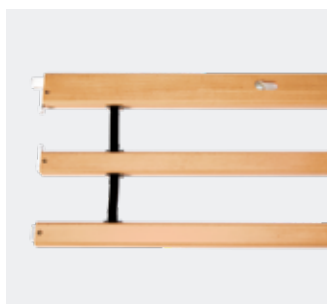

Anita

Para cama **SB755**, compatíveis com guardas **Line** ou **Britt V**. Tom de faia ou Cerejeira.

Painéis Select

Painéis de madeira para cobrir as cabeceiras e motores da cama **Medley Ergo** e transformá-la em **Medley Ergo Select**.

Guardas Laterais

Verso II

Guardas laterais tubulares pintadas. Para camas **Alegio™_{NG}**, **SB755 90** e **120**, **Medley Ergo**. Cores disponíveis Marfim ou Cinza. Em conformidade com a norma 60601-2-52. 1554348-1015 (para **Alegio™_{NG}**, 1554518-0154 (**SB755 90 / 120**, e **Medley Ergo**))

Britt V

Guardas de madeira 3 barras. Para camas **Alegio™_{NG}**, **SB755 90** e **120** (cama **SB755 120**: só cerejeira) Em conformidade com a norma 60601-2-52. Cor cerejeira ou faia.

Line

Guardas em alumínio 3 barras. Para cama **SB755 90**. Cor de cerejeira ou faia. Em conformidade com a norma 60601-2-52.

Line extensíveis

Guardas em alumínio 3 barras (+200 mm telescópicas). Para cama **SB755 90** utilizada com extensão de estrado. Cor de cerejeira ou faia. Em conformidade com a norma 60601-2-52

Guardas Laterais e barras de apoio