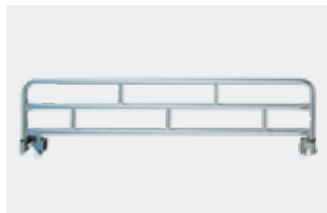

Britt V

Guardas de madeira 3 barras. Para camas **Alegio™_{NG}**, **SB755 90** e **120** (cama **SB755 120**: só cerejeira) Em conformidade com a norma 60601-2-52. Cor cerejeira ou faia.

Line

Guardas em alumínio 3 barras. Para cama **SB755 90**. Cor de cerejeira ou faia. Em conformidade com a norma 60601-2-52.

Line extensíveis

Guardas em alumínio 3 barras (+200 mm telescópicas). Para cama **SB755 90** utilizada com extensão de estrado. Cor de cerejeira ou faia. Em conformidade com a norma 60601-2-52

Guardas Laterais e barras de apoio

Lisa

Tom de cerejeira. Compatíveis com as cabeceiras Camila e Lisa e com a cama **Alegio™ NG**.

Guardas Laterais Diana

Guardas deslizantes de metal. Em conformidade com a norma IEC 60601-2-52.

Barra de apoio laterais