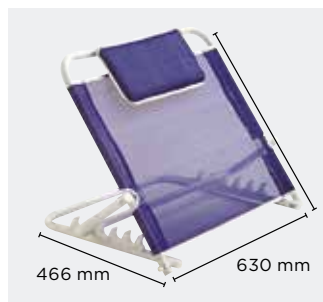

Sonnet Combi

Mesa de cabeceira cor de faia. 1 gaveta e 2 portas. Mesa de refeição incorporada. Pode ser montada do lado esquerdo ou direito.

Pausa

Tabuleiro com rebordo, regulável em altura, inclinação e lateralmente. Carga máxima 10 kg.

Kauma

Tabuleiro altura variável assistida 2 rodízios com travão. Carga máxima 10 kg.

Outros acessórios e produtos de apoio em redor da cama

Invacare **Infilio D102**

Para calçar mais facilmente meias e collants. Permite subir meias e collants sem ter de se abaixar.

- Calça meias individual D102

Statio

Arco de cama em metal pintado epoxy.
Ref. L871

Areste

Encosto com inclinação ajustável de 45 a 60°.
Profundidade 466 mm.
Peso máximo utilizador : 110 kg. Ref. L110

Proteção em Nylon