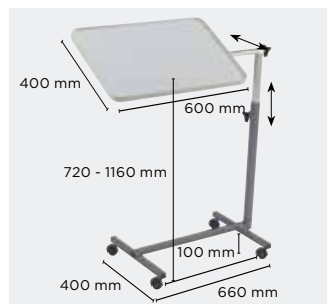

Pausa

Tabuleiro com rebordo, regulável em altura, inclinação e lateralmente. Carga máxima 10 kg.