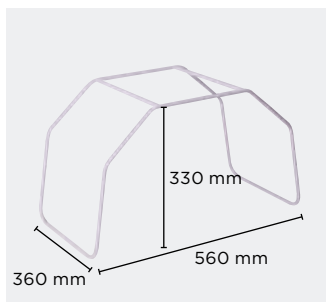

- Calça meias individual D102

Statio

Arco de cama em metal pintado epoxy.
Ref. L871

Areste

Encosto com inclinação ajustável de 45 a 60°.
Profundidade 466 mm.
Peso máximo utilizador : 110 kg. Ref. L110

Proteção em Nylon