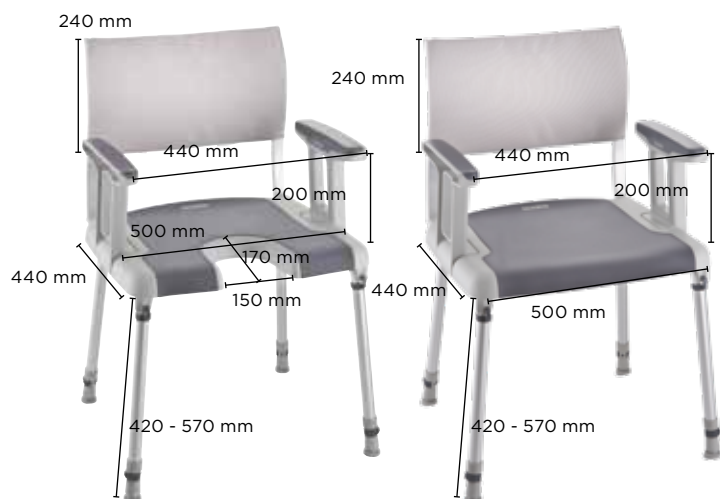

Invacare **H296 Cadiz 1637296**

- Chassis em alumínio: 100 % anti corrosão, 2,6 kg
- Regulável em altura sem ferramentas de 405 a 505 mm - 5 posições
- Assento ergonómico perfurado para facilitar o escoamento da água
- Segurança e estabilidade aumentadas graças à estrutura de assento reforçada e às 4 ponteiros de borracha ligeiramente inclinadas para se adaptarem da melhor forma a todo tipo de solos, mesmo os irregulares.
- Peso máximo utilizador: 143 kg
- Fácil de limpar
- Pernas desmontáveis na parte superior para reduzir o volume e facilitar transporte

Aquatec **Sorrento 1532633/1532730**

Cadeira de duche anti corrosiva

- Assento extra confortável e tela de encosto flexível e regulável em tensão
- Pernas reguláveis em altura
- Apoios de braços destacáveis para facilitar as transferências
- Disponível com ou sem recorte

AQUATEC®

Invacare **I-Fit 9781E**

Ergonómica e prática, esta cadeira de duche proporciona grandes possibilidades de regulação, graças ao seu sistema de ajuste através de parafusos, o que permite ao assento atingir uma altura de 380 mm a 550 mm.

- Pés largos para permitir um grande estabilidade
- Assento largo e profundo
- Pés reguláveis em rotação
- Montagem sem ferramentas
- Encosto removível

Características técnicas

Para mais informação pré-venda sobre este produto, incluindo o manual de utilizador, por favor visite o site da Invacare Portugal.