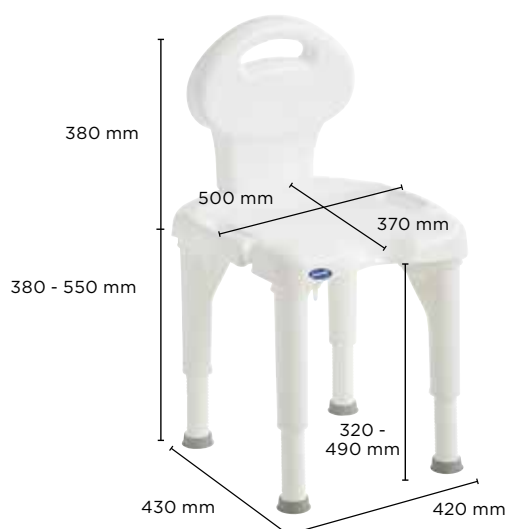

Invacare **H296 Cadiz 1637296**

- Chassis em alumínio: 100 % anti corrosão, 2,6 kg
- Regulável em altura sem ferramentas de 405 a 505 mm - 5 posições
- Assento ergonómico perfurado para facilitar o escoamento da água
- Segurança e estabilidade aumentadas graças à estrutura de assento reforçada e às 4 ponteiros de borracha ligeiramente inclinadas para se adaptarem da melhor forma a todo tipo de solos, mesmo os irregulares.
- Peso máximo utilizador: 143 kg
- Fácil de limpar
- Pernas desmontáveis na parte superior para reduzir o volume e facilitar transporte

Aquatec **Sorrento 1532633/1532730**

Cadeira de duche anti corrosiva

- Assento extra confortável e tela de encosto flexível e regulável em tensão
- Pernas reguláveis em altura
- Apoios de braços destacáveis para facilitar as transferências
- Disponível com ou sem recorte

AQUATEC®

Invacare **I-Fit 9781E**

Ergonómica e prática, esta cadeira de duche proporciona grandes possibilidades de regulação, graças ao seu sistema de ajuste através de parafusos, o que permite ao assento atingir uma altura de 380 mm a 550 mm.

- Pés largos para permitir um grande estabilidade
- Assento largo e profundo
- Pés reguláveis em rotação
- Montagem sem ferramentas
- Encosto removível

Características técnicas

Para mais informação pré-venda sobre este produto, incluindo o manual de utilizador, por favor visite o site da Invacare Portugal.