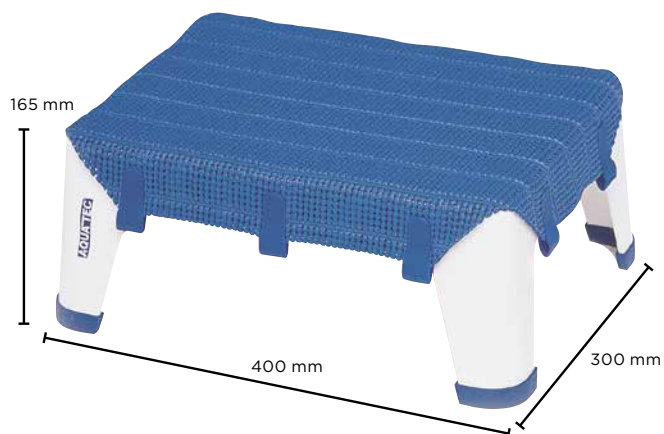

#### Assento de banheira giratório

- 4 ponteiros laterais de fixação reguláveis em largura e anti derrapantes
- Manipulo acessível dos dois lados
- 100 % anti corrosiva
- Assento suave, extra confortável e anti deslizante
- Tela de encosto flexível e regulável em tensão

#### O design ao serviço do conforto

O design da prancha oferece mais funcionalidades para maior conforto: porta sabonete, recorte para suporte de duche, assento ergonómico.

### Versão XL 1471594

- Mais comprida e reforçada
- 740 mm comprimento total
- Regulação das ponteiros 420 a 700 mm

Assentos e outros produtos de apoio para a banheira

#### Degrau estável com ou sem capa

- Facilita as entradas e saídas para dentro ou para fora da banheira
- Ponteiros e capa anti derrapante
- Capa anti-deslizante destacável e lavável à máquina
- Existente em 2 modelos : Com capa Azul (3.00.002) ou sem capa (1584940)