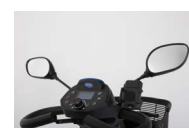

Invacare® Comet®									
Código ISO 12 23 03 - Scooter Comet PRO inclui assento DELUXE 20" giratório e deslizante, apoio de braços reguláveis e coluna de direcção regulável em ângulo e volante ergonómico, ecrã LCD com informação e programação, travão de mão, rodas com pneumáticos de 13"; suspensão avançada nas rodas dianteiras e suspensão traseira ajustável, sistema de luzes LED, incluindo luz de travão, alavanca de engate e desengate do motor e cesto dianteiro. Motor 550W (1300 W no pico de performance); Peso máximo utilizador de 160 kg. Código ISO 12 23 03 - Scooter Comet Alpine+ com assento DELUXE 20" giratório e deslizante, apoio de braços reguláveis e coluna de direcção regulável em ângulo e volante ergonómico, ecrã LCD com informação e programação, motores mais potentes (1800W no pico de performance) oferecem maior performance de subida e melhor tração, travão de mão, rodas com pneumáticos de 13" e suspensão avançada nas quatro rodas, sistema de luzes, alavanca de engate e desengate do motor e cesto dianteiro; Peso máximo de utilizador de 160 kg.									
Modelo									
1640190	Comet Pro 4 rodas 15 km/h, cor vermelha								2.975,00
1640191	Comet Alpine+ 4 rodas 10 km/h, cor cinza								3.300,00
Kit de cores de carenagens Orion e Comet									
Na compra de uma Orion ou Comet pode seleccionar kit de cor adicionais à sua escolha! Cada kit é constituído por 6 peças. A aplicação é simples, de encaixe fácil sem necessidade de ferramentas.									
SP1608821	Branco								95,00
SP1608822	Verde								95,00
SP1608823	Azul								95,00
SP1608831	Cinza								95,00
SP1608832	Vermelho								95,00
SP1637415	Beige								95,00
SP1637416	Bronze								95,00
SP1637417	Vermelho carmim								95,00
SP1637418	Azul eléctrico								95,00
SP1637419	Cromado								95,00
SP1637420	Tons de vermelho								95,00
SP1637421	Tons de azul								95,00
SP1637422	Tons de branco								95,00
Acessórios (fornecidos juntamente com a scooter, mas sem montagem)									
CÓDIGO	DESCRIÇÃO	COLIBRI	LEO	ORION PRO	ORION METRO	COMET PRO	COMET ALPINE+	COMET ULTRA	P.R.P
SP1518241	Espelho retrovisor direito/esquerdo		●	●	●	●	●	●	22,00
AP1637911	Espelhos retrovisores versão Deluxe (Novidade) (par)			●	●	●	●	●	100,00
SP1572971	Suporte para botija de oxigénio (nc : 1505727, 1505728, 1505731) NOTA: CONFIRME DIMENSÕES DA GARRAFA DE OXIGÉNIO	●*	●	●	●	●	●	●	60,00
1505728	Suporte para andadeira/andarrilho (nc : 1505727, 1505729, 1505731, 1528274) NOTA: VALIDAR SE ESTÁ PREPARADO PARA O SEU PRODUTO		●	●	●	●	●	●	60,00
SP1528274	Suporte para canadianas ou bengalas (nc : 1505727; 1505728)	●*	●	●	●	●	●	●	45,00
SP1507388	Adaptador para Acessórios Colibri	●							30,00
SP1577430	Cesto dianteiro	●	std	std	std	std	std	std	65,00
SP1604197	Cesto traseiro COLIBRI	●							50,00
SP1505727	Cesto traseiro (nc : 1528274, 1505729, 1505728, 1505731)		●	●	●	●	●	●	50,00
SP1505731	Saco para transporte objetos (nc : 1505727, 1505728, 1505729)			●	●	●	●	●	95,00
1509434	Cobertura de armazenamento Colibri/Leo	●	●						75,00
SP1518240	Cobertura de armazenamento Orion/Comet			●	●	●	●		75,00

* Obrigatório considerar SP1507388 - Adaptador para Acessórios Colibri (custo extra). Confirme se a sua scooter Colibri já dispõe deste adaptador.